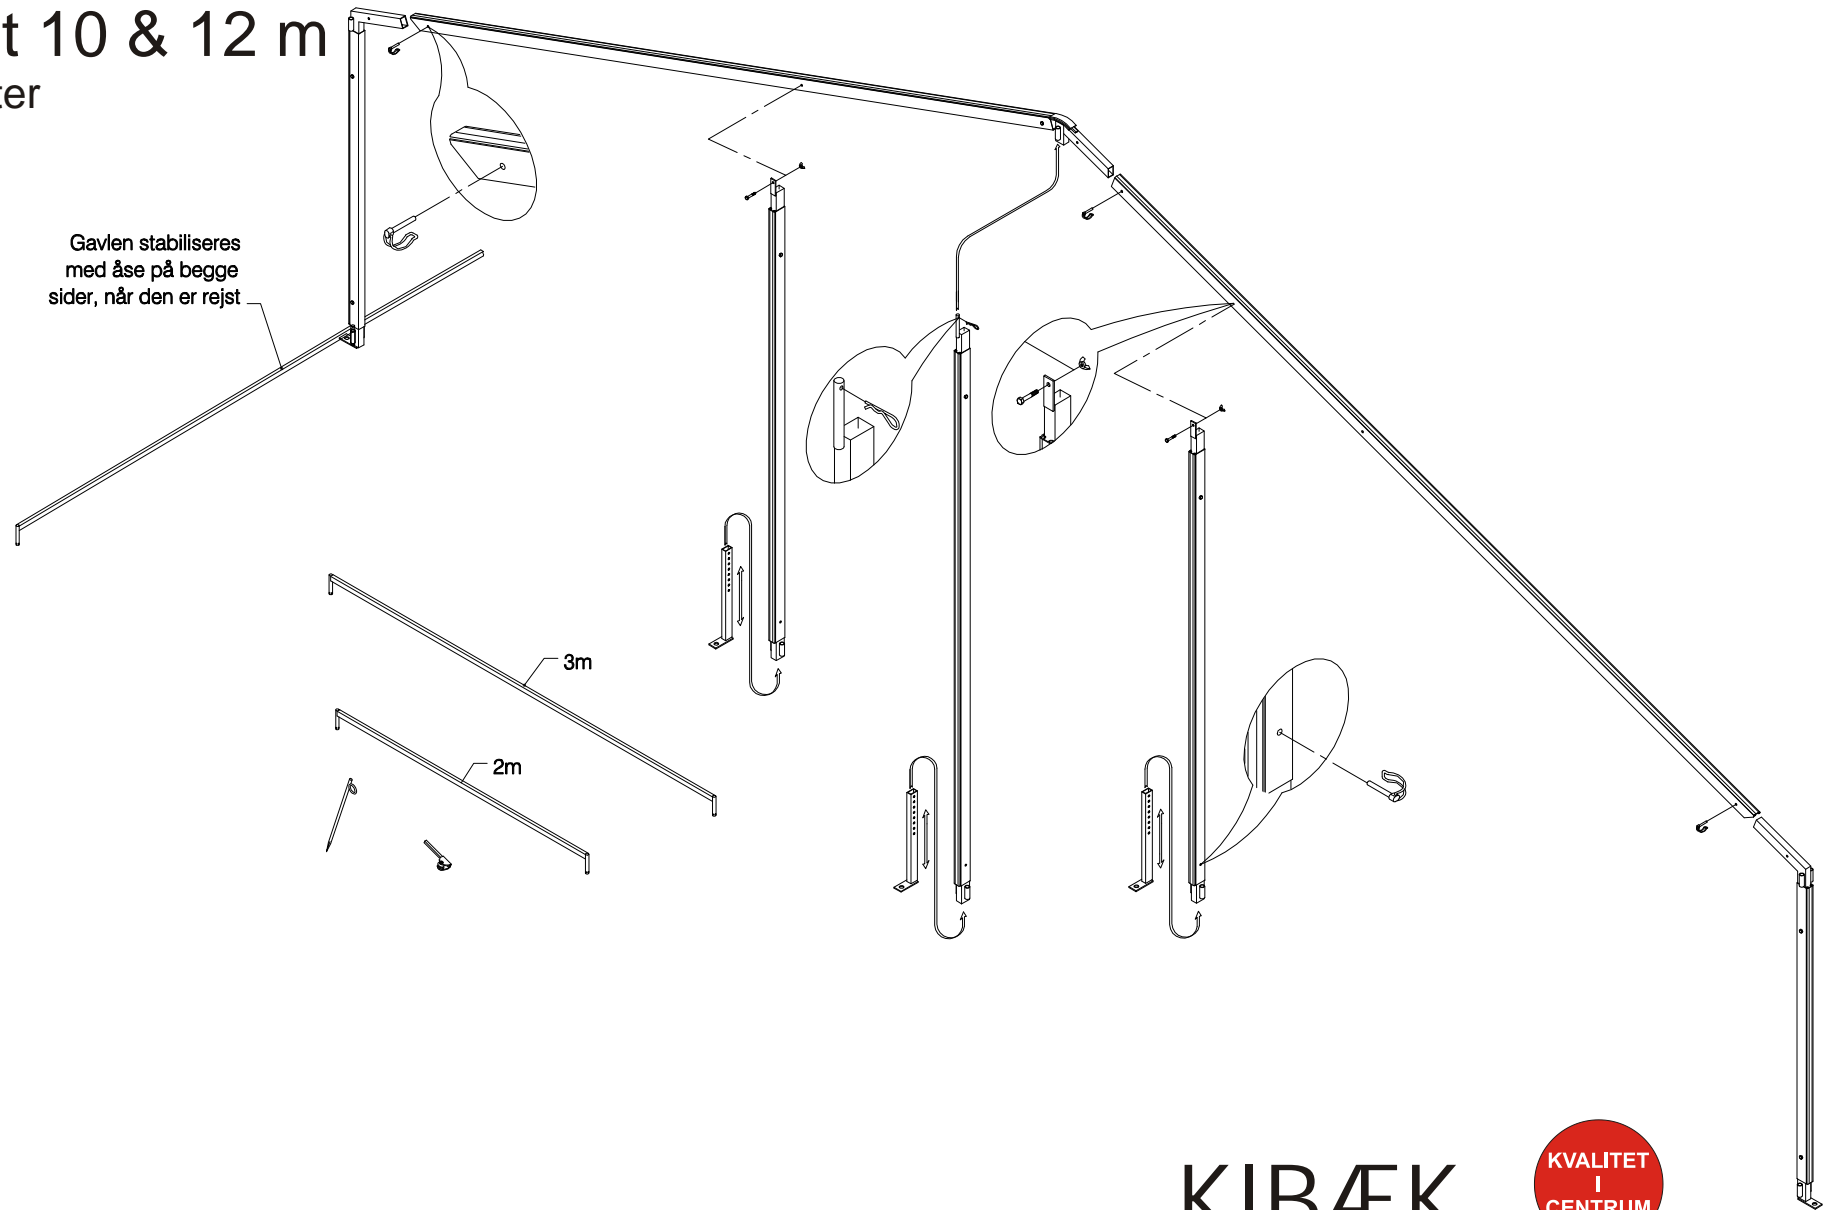

Partytelt 10 & 12 m

Komponenter

KIBÆK 
PRESENNING A/S

Lyager 11 • 6933 Kibæk • Tlf. 9719 1311 - 9719 1490
www.kibaek-presenning.dk
kp@kibaek-presenning-as.dk